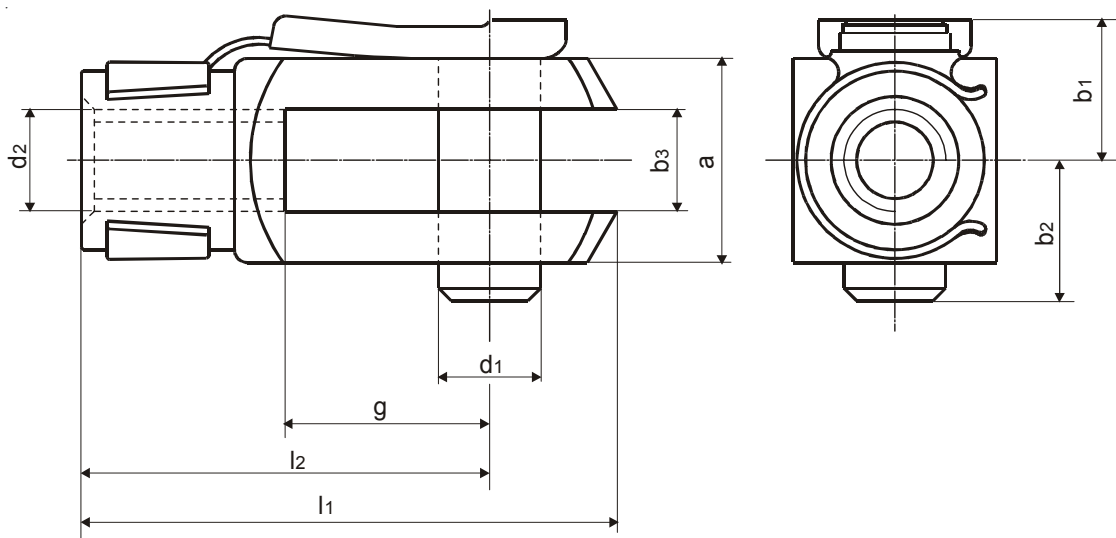

Fork Ends

12

Product group

Z GA

Pamphlet

Type **Z GAK 030** to **Z GAK 140 A01**

Z GAK								
Size	030	040	050	060	080	100	120	140
a	8	8	10	12	16	20	24	27
b ₁	5,5	5,5	6,5	8	10,5	13	15	16,5
b ₂	5,	5,5	7	8	11	13	16	17,5
b ₃	54	4	5	6	8	10	12	14
d ₁	4	4	5	6	8	10	12	14
d ₂	M3	M4	M5	M6	M8	M10	M12	M14
g	8	8	10	12	16	20	24	28
l ₁	211	21	26	31	42	52	62	72
l ₂	16	16	20	24	32	40	48	56